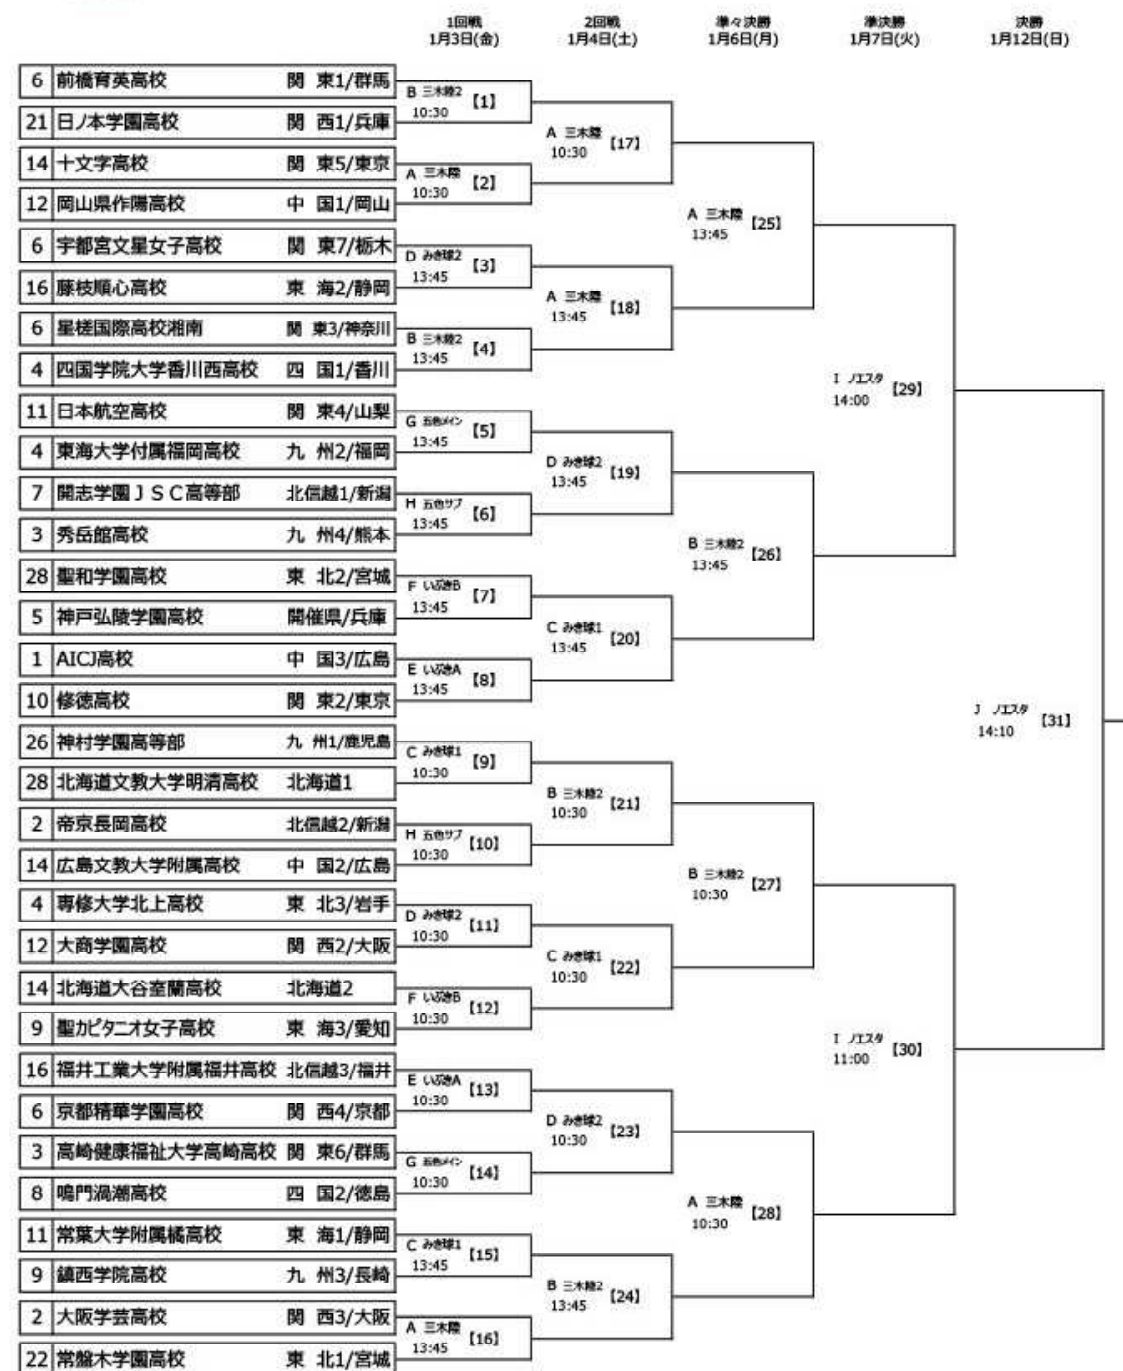

第28回全日本高等学校女子サッカー選手権大会 組合せ

※四角内の数字は出場回数
※【 】内数字はマッチナンバー

A 三木陸：三木総合防災公園陸上競技場(兵庫県・三木市)
B 三木陸2：三木総合防災公園第2陸上競技場(兵庫県・三木市)
C みき球1：みきぼりパークひょうご第1球技場(兵庫県・三木市)
D みき球2：みきぼりパークひょうご第2球技場(兵庫県・三木市)
E いぶさA：いぶさの森球技場 Aグラウンド(兵庫県・神戸市)
F いぶさB：いぶさの森球技場 Bグラウンド(兵庫県・神戸市)
G 五色メロ：五色台運動公園メロイングラウンド(兵庫県・洲本市)
H 五色サブ：五色台運動公園サブグラウンド(兵庫県・洲本市)
I / エスタ：Jエスタスタジアム神戸(兵庫県・神戸市)